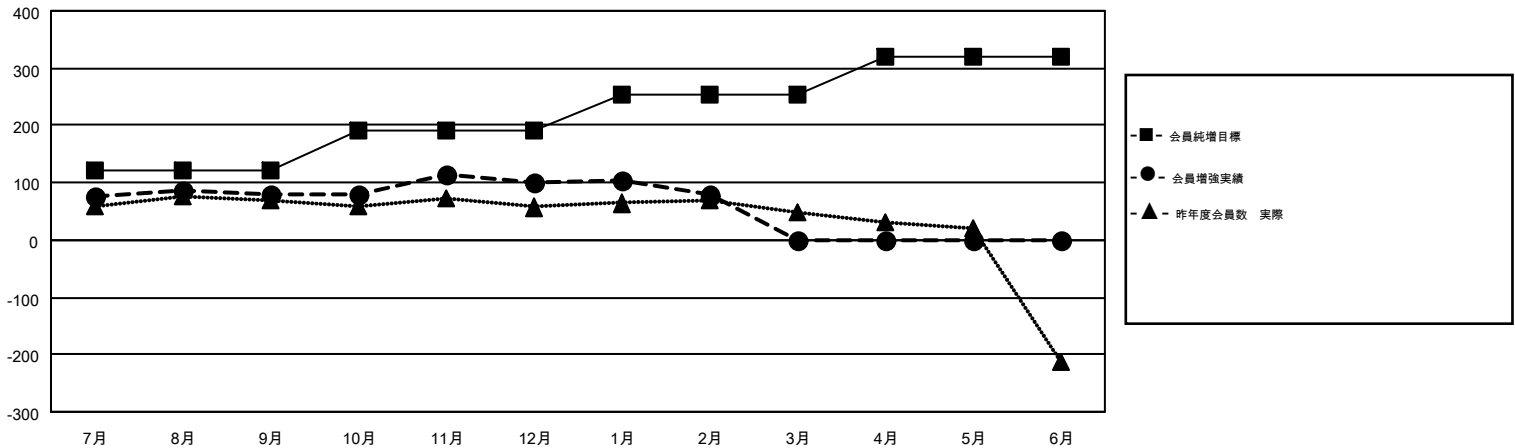

GMT MONTHLY MEMBERSHIP PROGRESS REPORT

Results as of: 2/28/2018

Multiple District 331

LOCATION: JAPAN

GMT: MASAYOSHI MARUYAMA, YASUHISA NAKAMURA

GMT会則地域 5

クラブ				名			
結果: 2017-2018				結果: 2017-2018			
四半期	新クラブ目標	新クラブ	解散クラブ	四半期	会員純増目標	会員増強実績	退会者(転籍を含む)実際
7月/8月/9月	0	0	1	7月/8月/9月	120	185	99
10月/11月/12月	0	1	0	10月/11月/12月	70	114	90
1月/2月/3月	0	0	0	1月/2月/3月	65	63	87
4月/5月/6月	3	0	0	4月/5月/6月	65	0	0

新クラブ目標及び実績累計

会員目標及び実績累計

解散クラブ: 1	144 CLUBS OF 207 一名以上の新会員を登録	男女別 男性 5,887 (80.72%) 女性 1,406 (19.28%)
退会者 物故会員 43 クラブ解散 31 その他 202 合計 276	会員累計データを見るには、ここをクリック	世帯主/家族会員合計 2,258 国際会費半額の家族会員 1,220