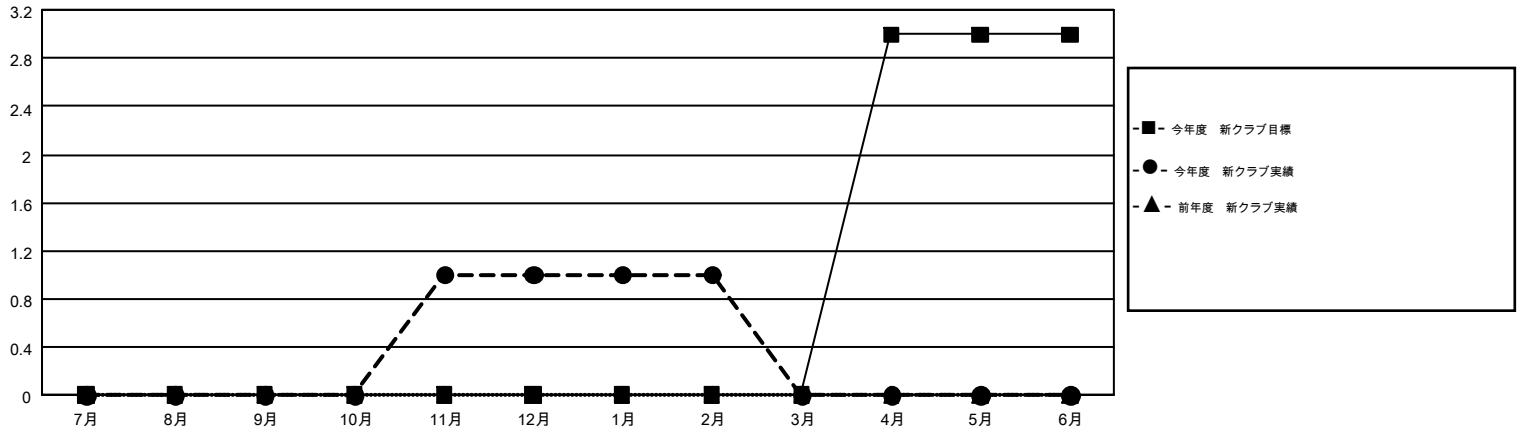

GMT MONTHLY MEMBERSHIP PROGRESS REPORT

Results as of: 2/28/2018

Multiple District 331

LOCATION: JAPAN

GMT: MASAYOSHI MARUYAMA, YASUHISA NAKAMURA

GMT会則地域 5

クラブ				名			
結果: 2017-2018				結果: 2017-2018			
四半期	新クラブ目標	新クラブ	解散クラブ	四半期	会員純増目標	会員増強実績	退会者(転籍を含む)実際
7月/8月/9月	0	0	1	7月/8月/9月	120	185	99
10月/11月/12月	0	1	0	10月/11月/12月	70	114	90
1月/2月/3月	0	0	0	1月/2月/3月	65	63	87
4月/5月/6月	3	0	0	4月/5月/6月	65	0	0

新クラブ目標及び実績累計

会員目標及び実績累計

解散クラブ: 1	144 CLUBS OF 207 一名以上の新会員を登録	男女別 男性 5,887 (80.72%) 女性 1,406 (19.28%)
退会者 物故会員 43 クラブ解散 31 その他 202 合計 276	会員累計データを見るには、ここをクリック	世帯主/家族会員合計 2,258 国際会費半額の家族会員 1,220